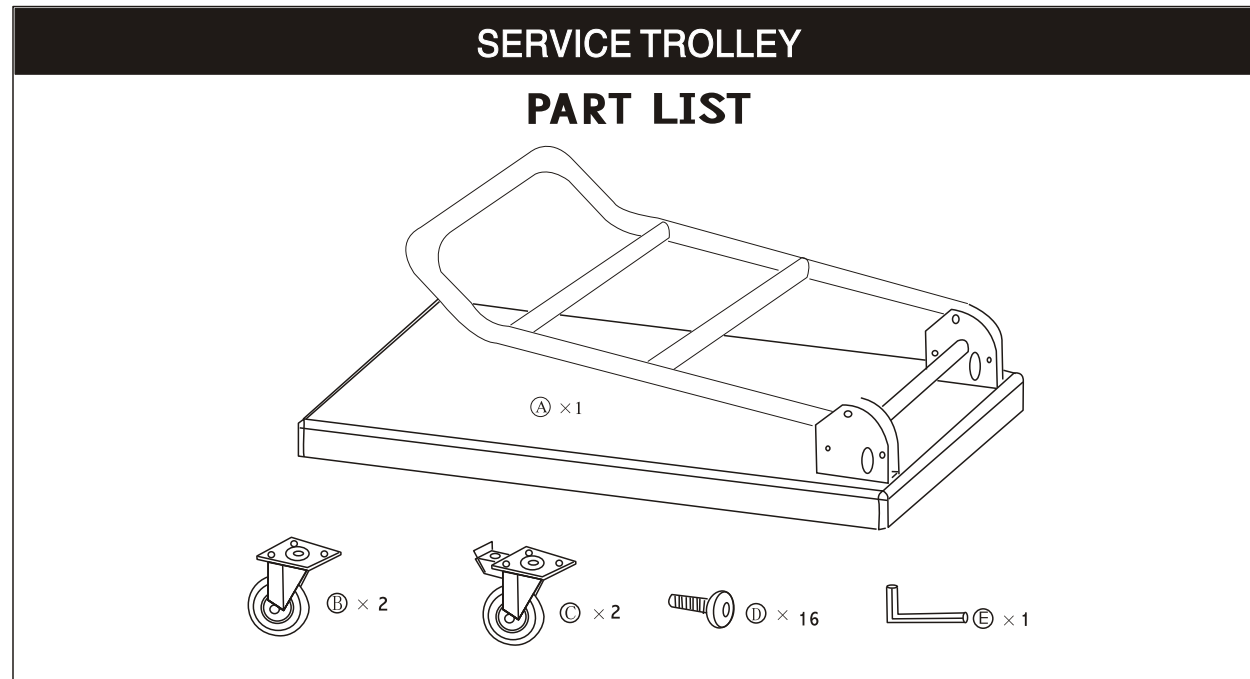

KM60360

KM60360

ASSEMBLY DIAGRAM

ENGLISH

ASSEMBLY PROCEDURE

Max. Loading: 150 kgs

KM60360

MONTAGEANLEITUNG

DEUTSCH

MONTAGEABLAUF

Maximal Tragfähigkeit: 150 kg