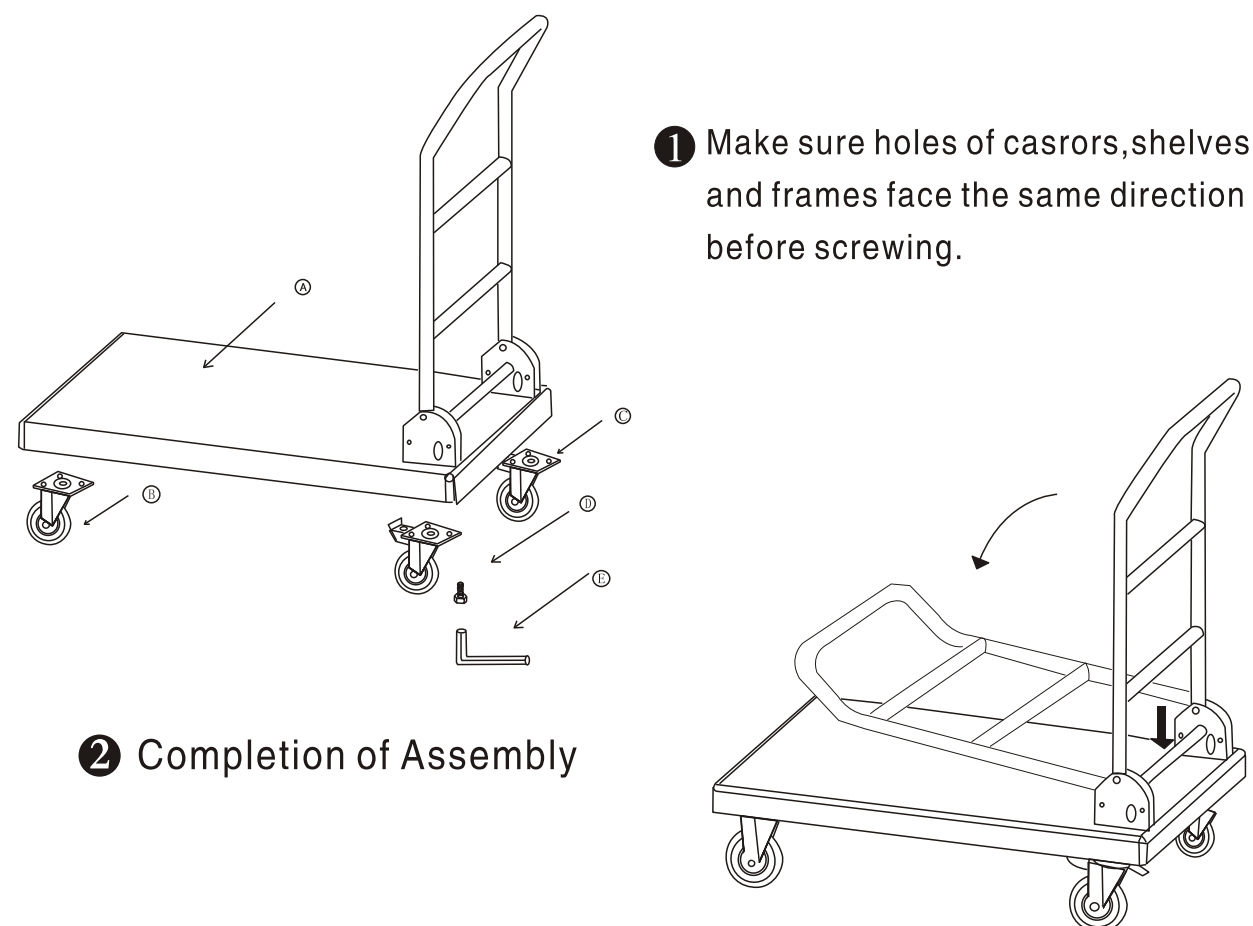

KM60360

KM60360

ASSEMBLY DIAGRAM

ENGLISH

ASSEMBLY PROCEDURE

Max. Loading: 150 kgs

KM60360

MONTAGEANLEITUNG

DEUTSCH

MONTAGEABLAUF

Maximal Tragfähigkeit: 150 kg