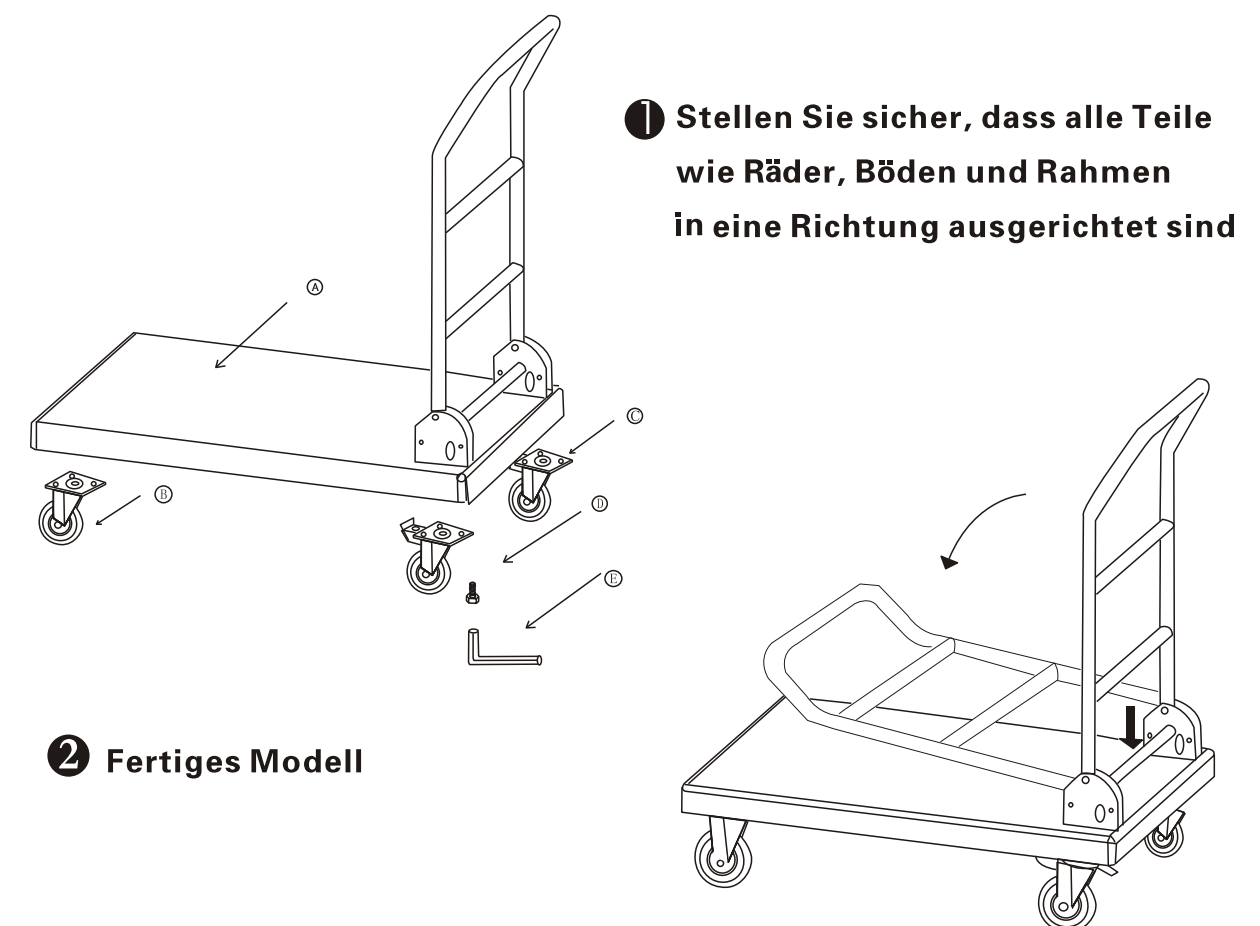

KM60360

KM60360

ASSEMBLY DIAGRAM

ENGLISH

ASSEMBLY PROCEDURE

Max. Loading: 150 kgs

KM60360

MONTAGEANLEITUNG

DEUTSCH

MONTAGEABLAUF

Maximal Tragfähigkeit: 150 kg