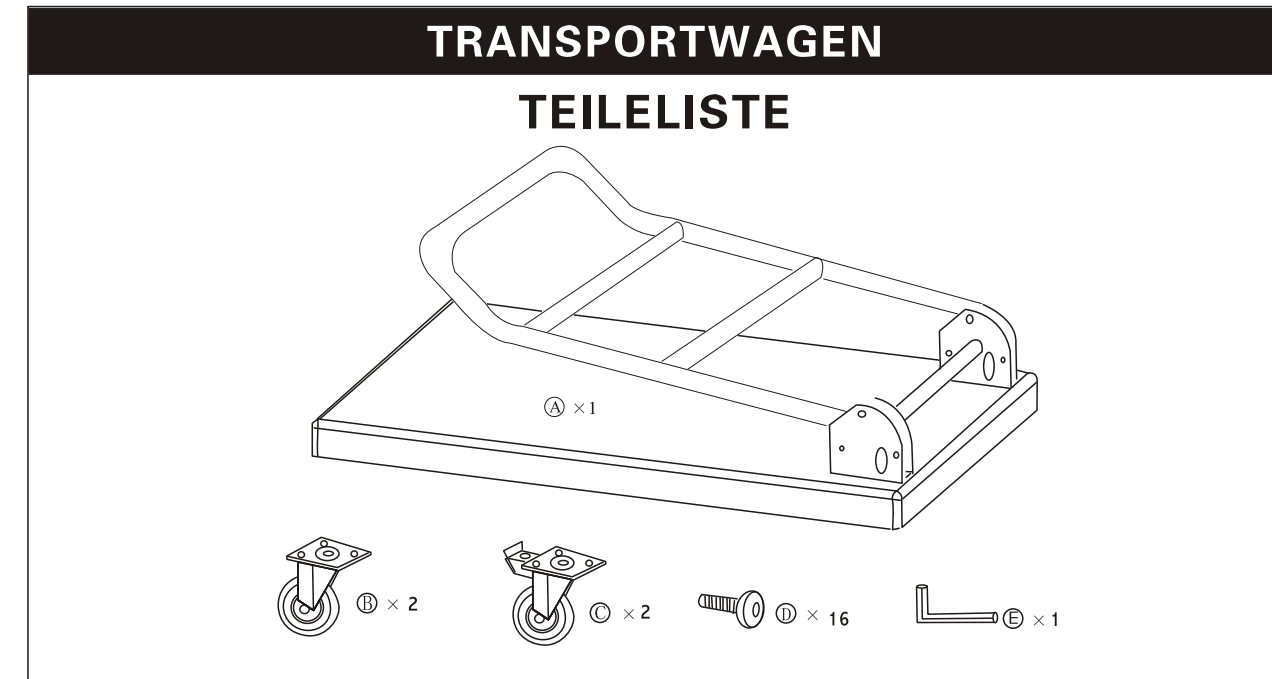

KM60360

KM60360

ASSEMBLY DIAGRAM

ENGLISH

ASSEMBLY PROCEDURE

Max. Loading: 150 kgs

KM60360

MONTAGEANLEITUNG

DEUTSCH

MONTAGEABLAUF

Maximal Tragfähigkeit: 150 kg